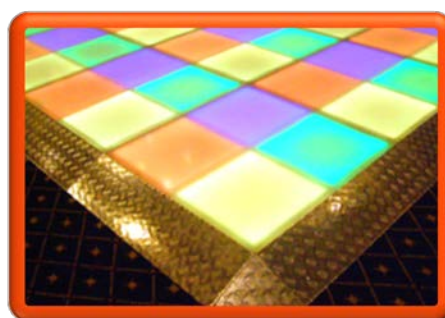

DFE-MUSIC

MUSIC AND MORE

Verlichte dansvloer Klassieke LED Vloer

p/m2

De authentieke 70's disco vloeren in een 21ste eeuw uitvoering.
De meer dan 720 leds per vierkante meter geven een prachtig helder licht.
Door RGB-sturing kan per vlak van 50cmx50cm iedere gewenste kleur "gemixt" worden.

€ 41,32

Spectaculaire patronen en echte kleuren zijn in een handomdraai te realiseren.
Via 255 digitale stappen van de hoofdkleuren rood, groen en blauw, zijn in totaal ruim 16 miljoen kleurencombinaties mogelijk.
De hoofdkleuren zijn lineair dimbaar van 0-100 %.
Leverbare tegelafmeting: 1x1m.

prijs incl transport en op/afbouw * zie voorwaarden onderaan prijslijst

Verlichte dansvloer Pixel LED 64

p/m2

Pixel LED video dansvloer/ wand
64 full color pixels per vierkante meter maken het mogelijk om visuals, patronen, teksten, logo's en zelfs eenvoudige videobeelden op de dansvloeren te vertonen.
De pixel LED dansvloer wordt geleverd inclusief complete Arkaos media server met voorgeprogrammeerde visuals, teksten en animaties.