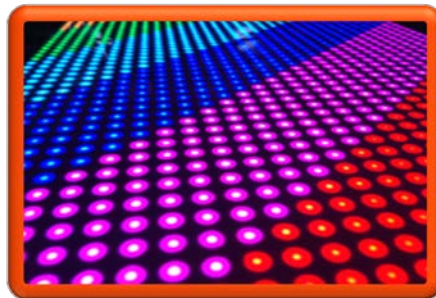

en bedrijfsfeesten waar Vlak of Pixel LED vloeren budgettair niet haalbaar zijn

Op iedere vierkante meter branden vierentwintig lichtpunten in vier kleuren

Leverbare tegelafmeting: 1x1m.

prijs incl transport en op/afbouw * zie voorwaarden onderaan prijslijst

gigantische lichtopbrengst en de prachtige visuals is dit een volwaardig alternatief.

De tegels zijn slechts 38mm dik en kunnen naadloos worden geplaatst.

Leverbare tegelafmeting: 1x1m.

prijs incl transport en op/afbouw * zie voorwaarden onderaan prijslijst