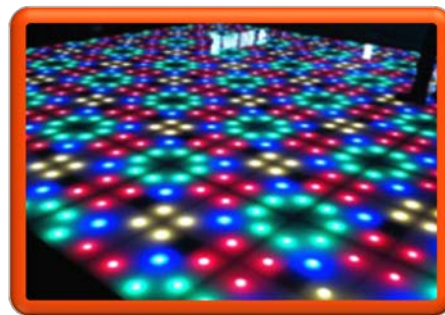

Leverbare tegelafmeting: 1x1m.

prijs incl transport en op/afbouw * zie voorwaarden onderaan prijslijst

Verlichte dansvloer partoon LED

p/m2

Patronen LED vloer

€ 33,06

De spiksplinternieuwe Matte Patronen LED vloer is slechts enkele centimeters hoog.

Desondanks is de afstralhoek prachtig groot dankzij een nieuwe generatie

“super bright” SMD LED's. Bij ons dus geen verlichte stipjes dansvloer...

Dit type verlichte dansvloer is uitermate geschikt voor bruiloften, verjaardagen

en bedrijfsfeesten waar Vlak of Pixel LED vloeren budgettair niet haalbaar zijn

Op iedere vierkante meter branden vierentwintig lichtpunten in vier kleuren

Leverbare tegelafmeting: 1x1m.

prijs incl transport en op/afbouw * zie voorwaarden onderaan prijslijst